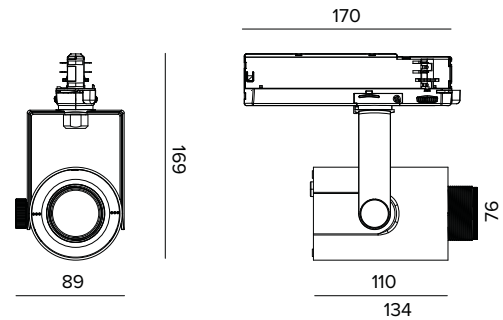

T036ZMP940ELPW | RAY 75 ZOOM

Professioneller ausrichtbarer LED-Strahler mit variablem Abstrahlwinkel

Die fotometrischen Werte der Leuchte sind auf den folgenden Seiten aufgeführt

Alle Daten auf der Maßzeichnung sind in mm angegeben.

MECHANISCHE MERKMALE

Gehäuse aus lackiertem Druckguss-Aluminium. Frontring aus schwarzem lackiertem Polycarbonat. Ausrichtungsmöglichkeit auf vertikaler Ebene von 0° bis -90° und auf horizontaler Ebene bis 359°. Mechanische Arretierung der Ausrichtung auf vertikaler Ebene und Reibschluss-Arretierung der Ausrichtung auf horizontaler Ebene. Der Schwerpunkt bleibt unabhängig von der Ausrichtung immer auf einer Achse mit der Führungsschiene.

Farbe und Oberfläche: Kreideweiß

Abmessungen: 75

Gewicht: 0,53Kg

Version: ZOOM PRECISION

Schutzart: IP20

Aus Gründen der technologischen Entwicklung der elektronischen Bauteile unterliegen die aufgeführten Daten eventuellen Aktualisierungen. Daher muss bei der Bestellung eine Bestätigung angefordert werden.